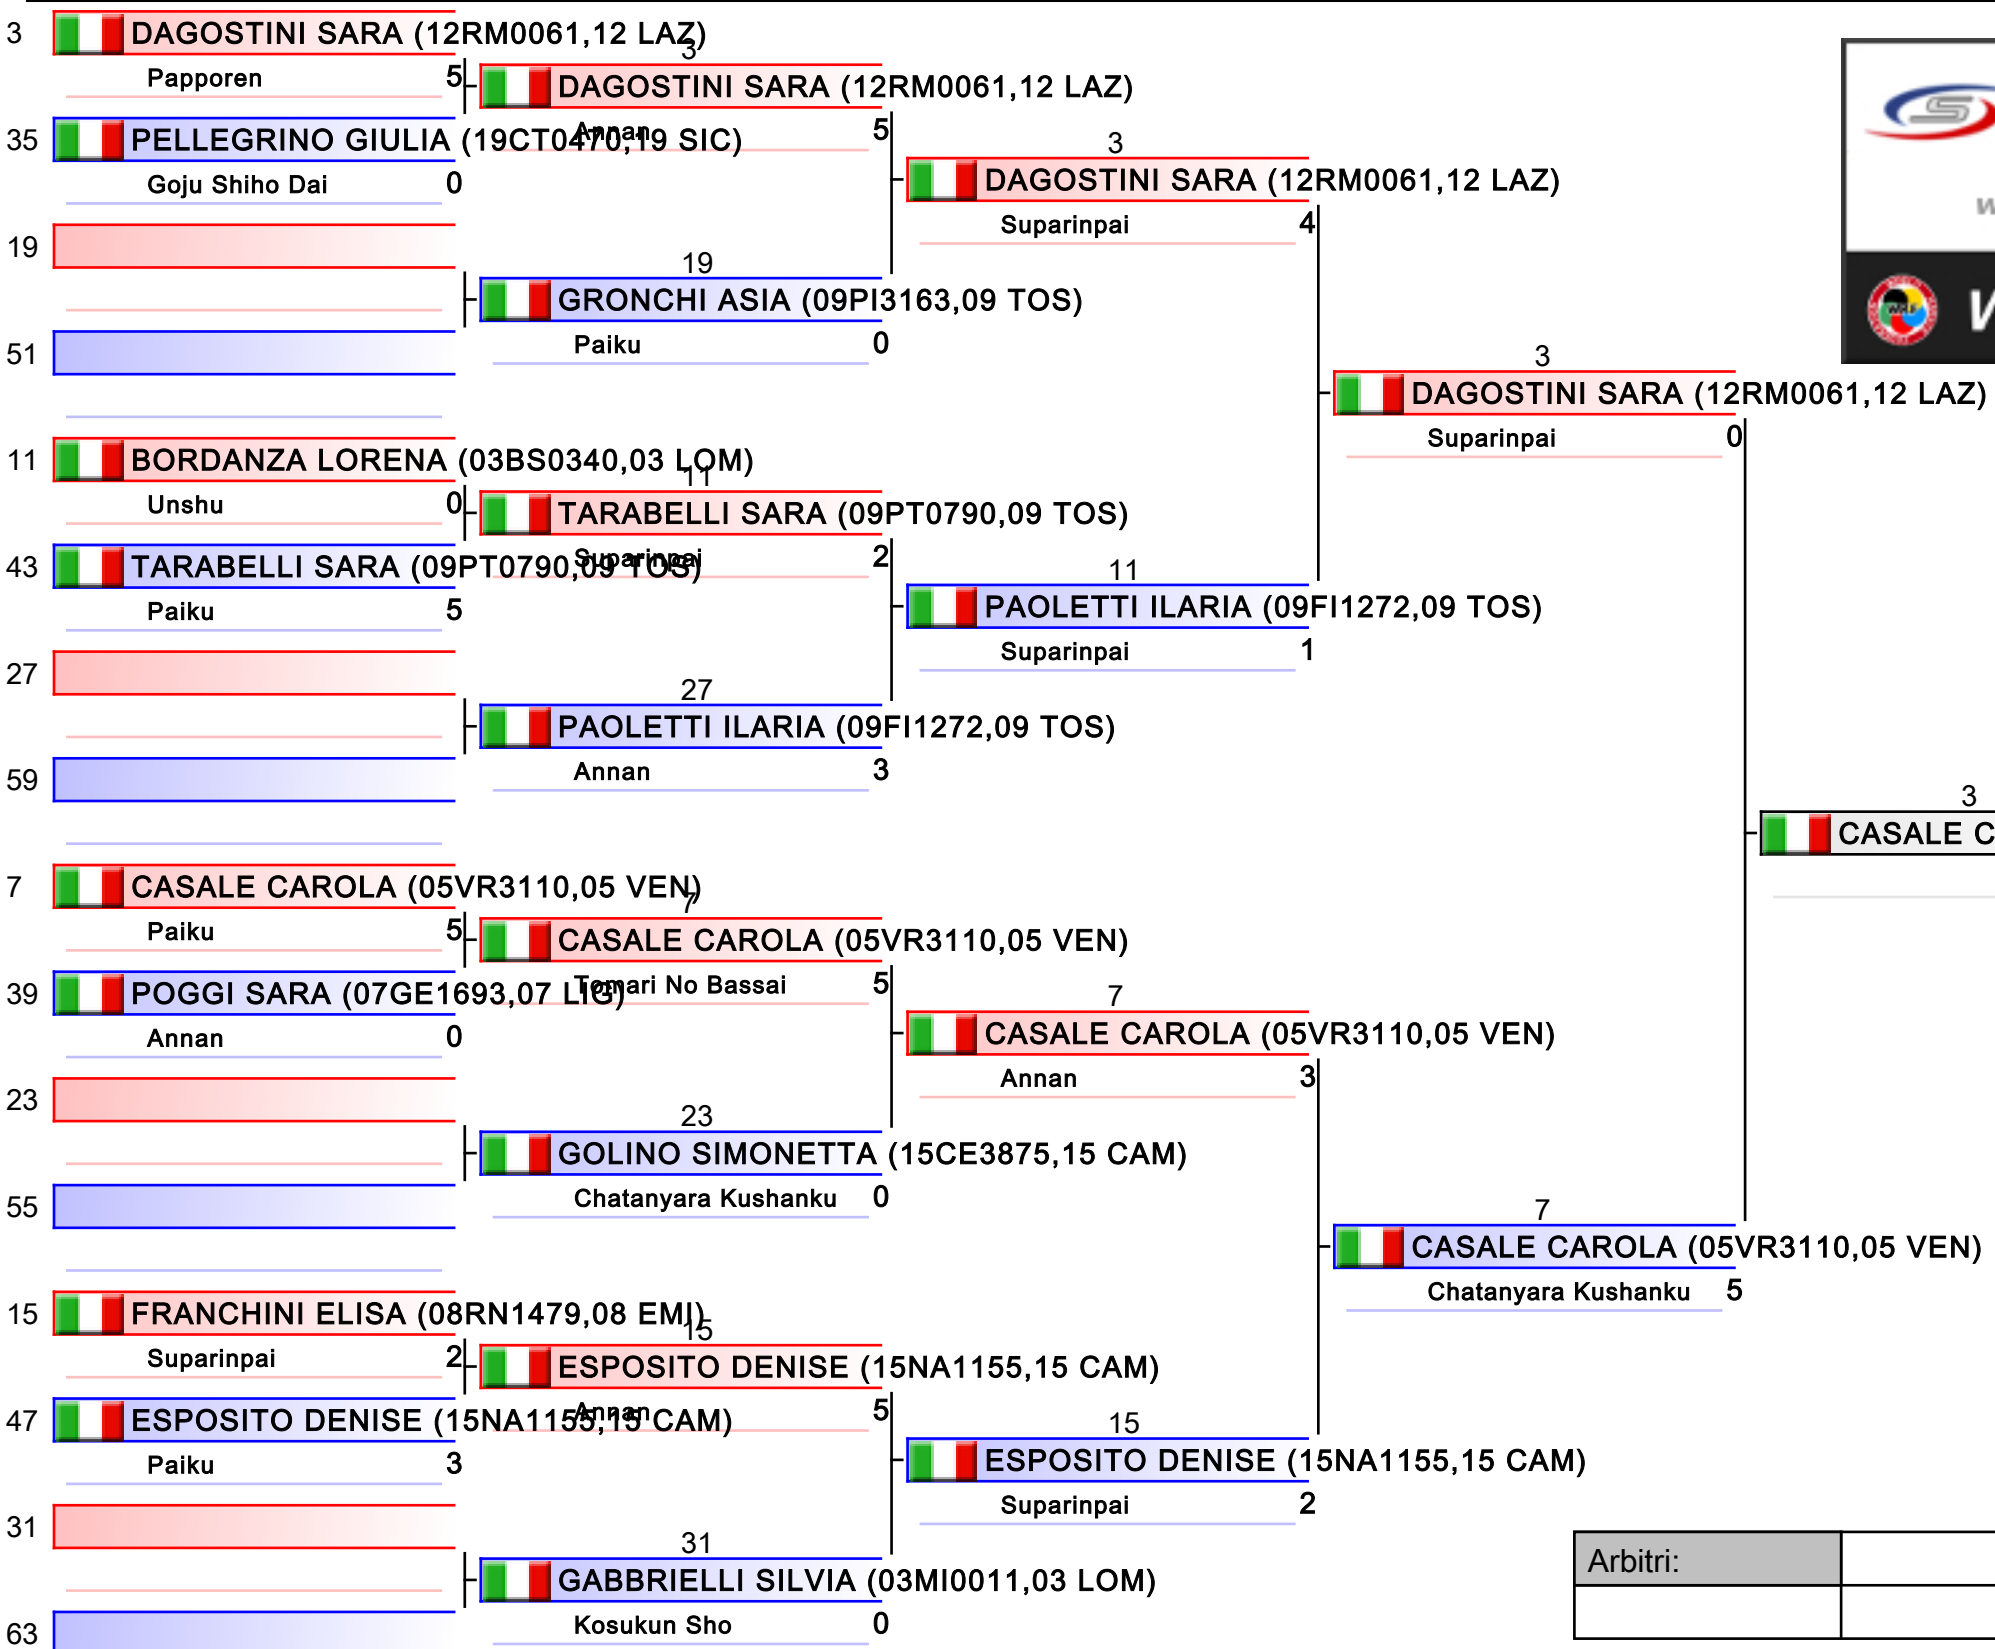

Juniore F KATA

2017-CAMPIONATO ITALIANO JUNIORES KATA FEMMINILE, VIA DEL GINESTRINO 15, 20061 CARUGATE -MI, ITA

Tatami

Tabelloni - Pool
2/4

1. DONOFRIO TERRYANA (17PZ1504,17 BAS)
2. PIVI LISA (08RN0461,08 EMI)
3. FERRACUTI EVA (12RM0061,12 LAZ)
3. AMATO CAROLINA (12RM0134,12 LAZ)
5. NICOSANTI NOEMI (12RM2914,12 LAZ)
5. CASALE CAROLA (05VR3110,05 VEN)
7. SANTORO SUSANNA (12RM0652,12 LAZ)
7. GAROFOLI SOFIA (12RM0061,12 LAZ)

Arbitri: