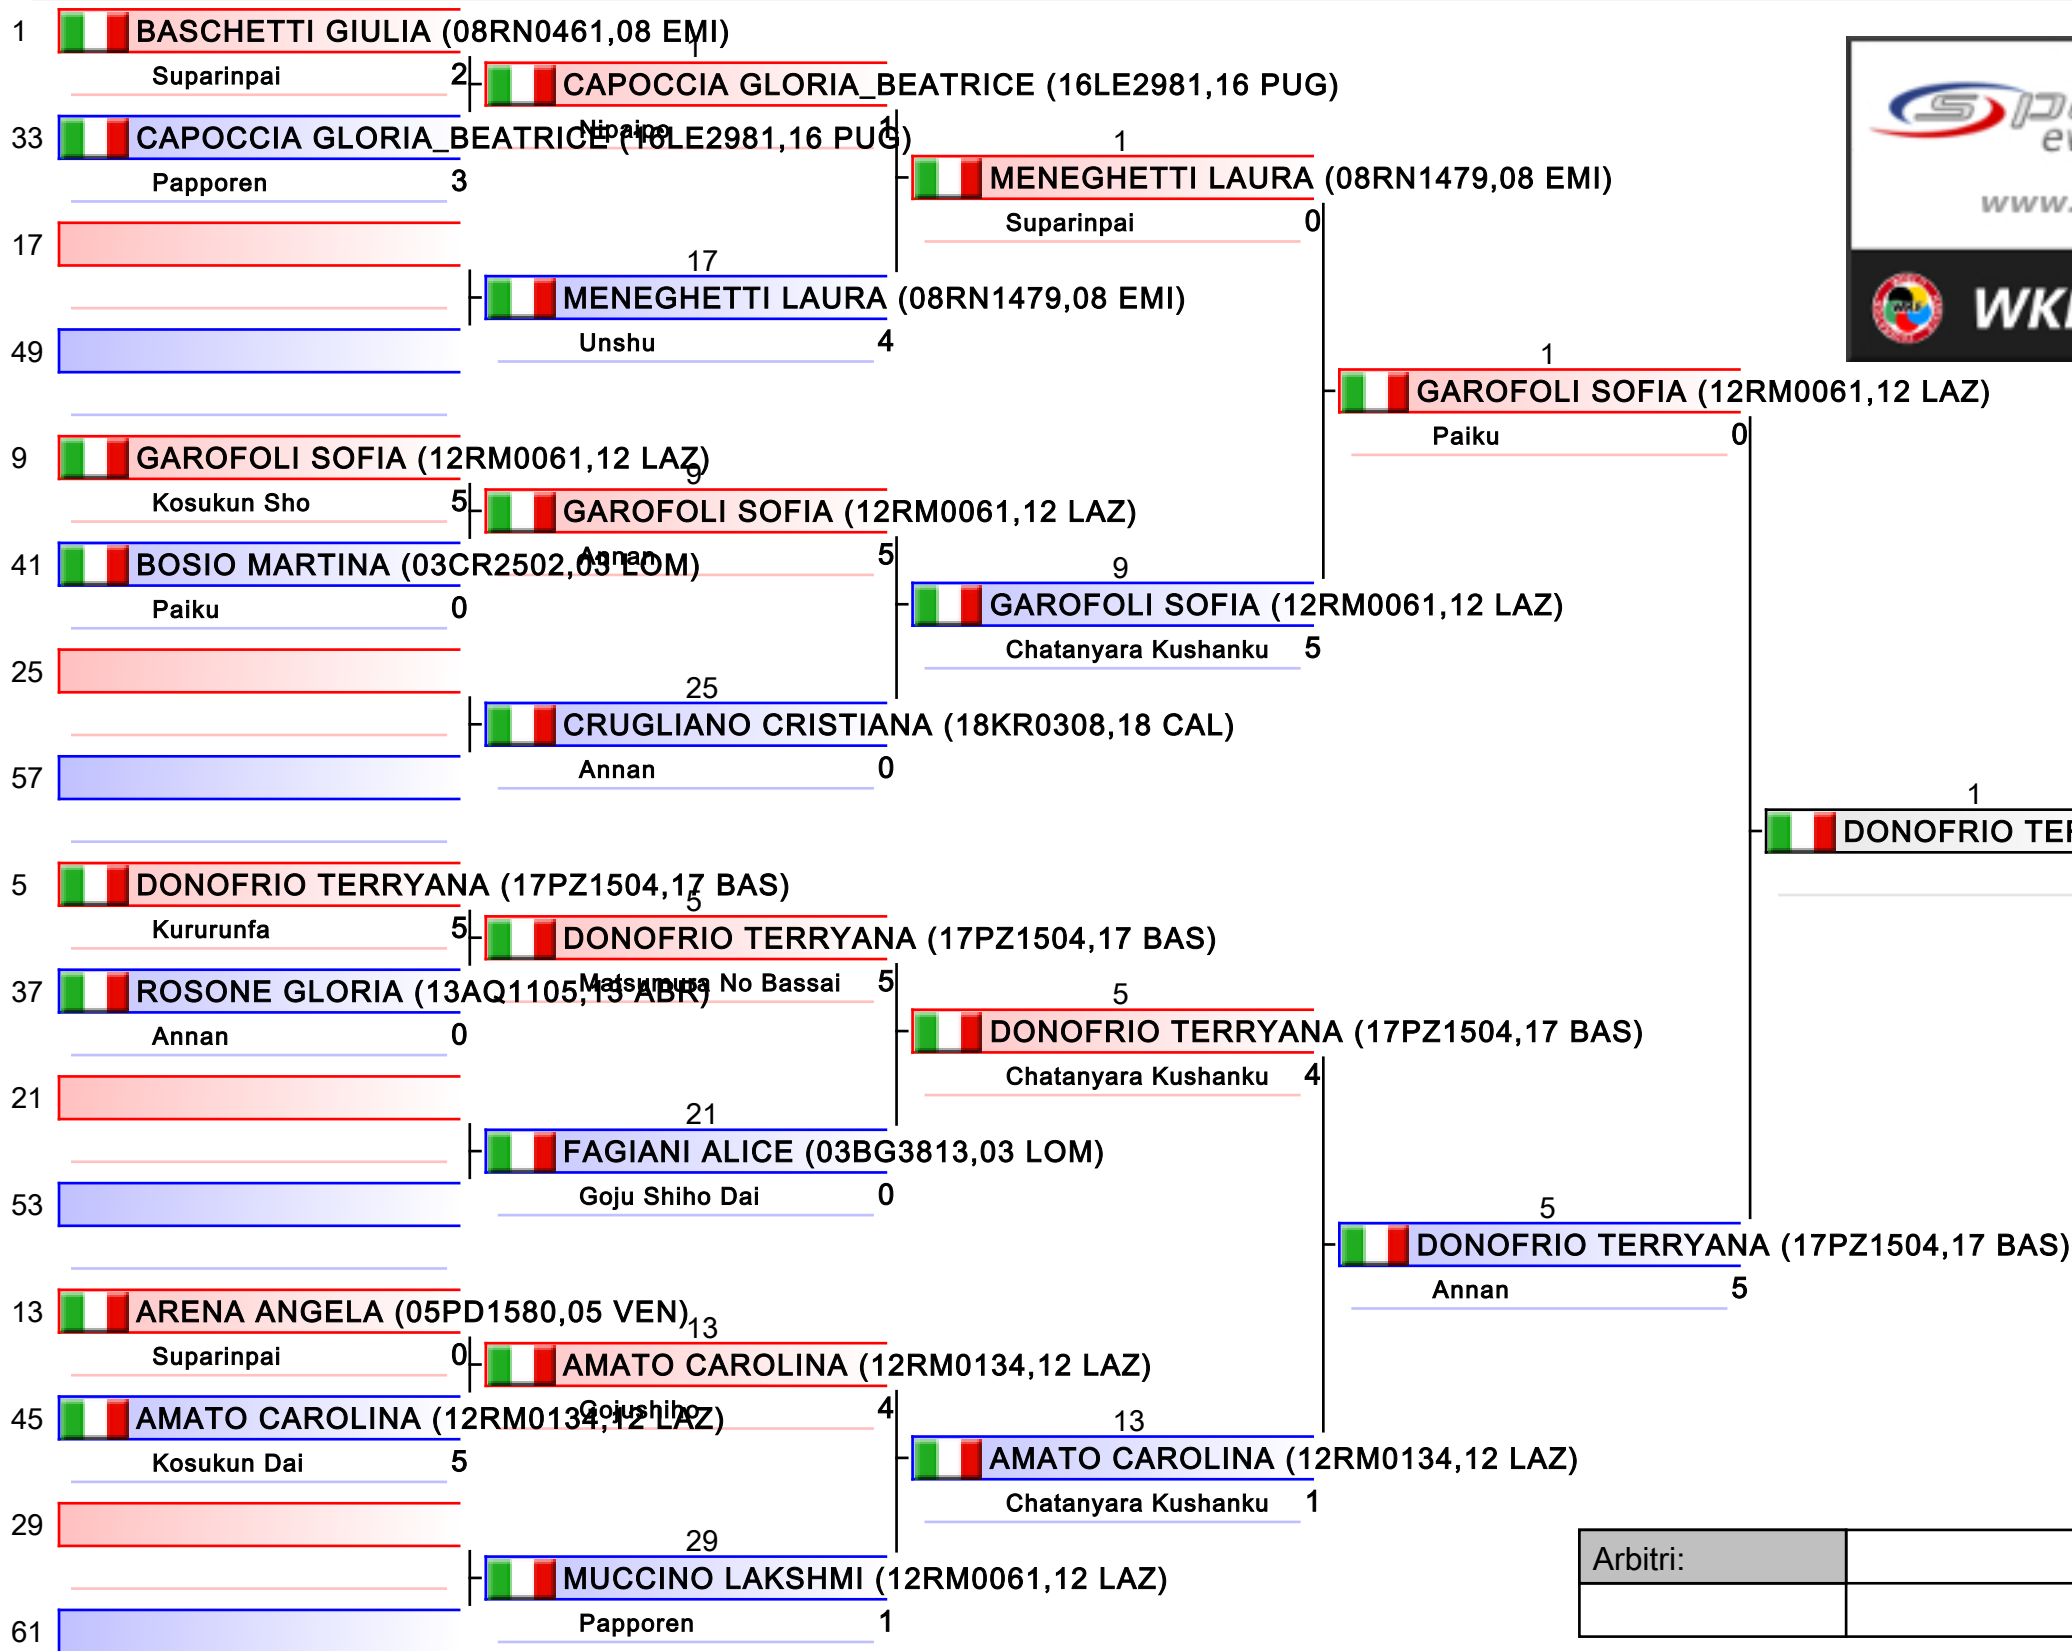

# Juniore F KATA

2017-CAMPIONATO ITALIANO JUNIORES KATA FEMMINILE, VIA DEL GINESTRINO 15, 20061 CARUGATE -MI, ITA

Tatami

Tabelloni - Pool  
1/4

1. DONOFRIO TERRYANA (17PZ1504,17 BAS)
2. PIVI LISA (08RN0461,08 EMI)
3. FERRACUTI EVA (12RM0061,12 LAZ)
3. AMATO CAROLINA (12RM0134,12 LAZ)
5. NICOSANTI NOEMI (12RM2914,12 LAZ)
5. CASALE CAROLA (05VR3110,05 VEN)
7. SANTORO SUSANNA (12RM0652,12 LAZ)
7. GAROFOLI SOFIA (12RM0061,12 LAZ)

Arbitri:			

# Juniore F KATA

2017-CAMPIONATO ITALIANO JUNIORES KATA FEMMINILE, VIA DEL GINESTRINO 15, 20061 CARUGATE -MI, ITA

Tatami

Tabelloni - Pool  
2/4

1. DONOFRIO TERRYANA (17PZ1504,17 BAS)
2. PIVI LISA (08RN0461,08 EMI)
3. FERRACUTI EVA (12RM0061,12 LAZ)
3. AMATO CAROLINA (12RM0134,12 LAZ)
5. NICOSANTI NOEMI (12RM2914,12 LAZ)
5. CASALE CAROLA (05VR3110,05 VEN)
7. SANTORO SUSANNA (12RM0652,12 LAZ)
7. GAROFOLI SOFIA (12RM0061,12 LAZ)