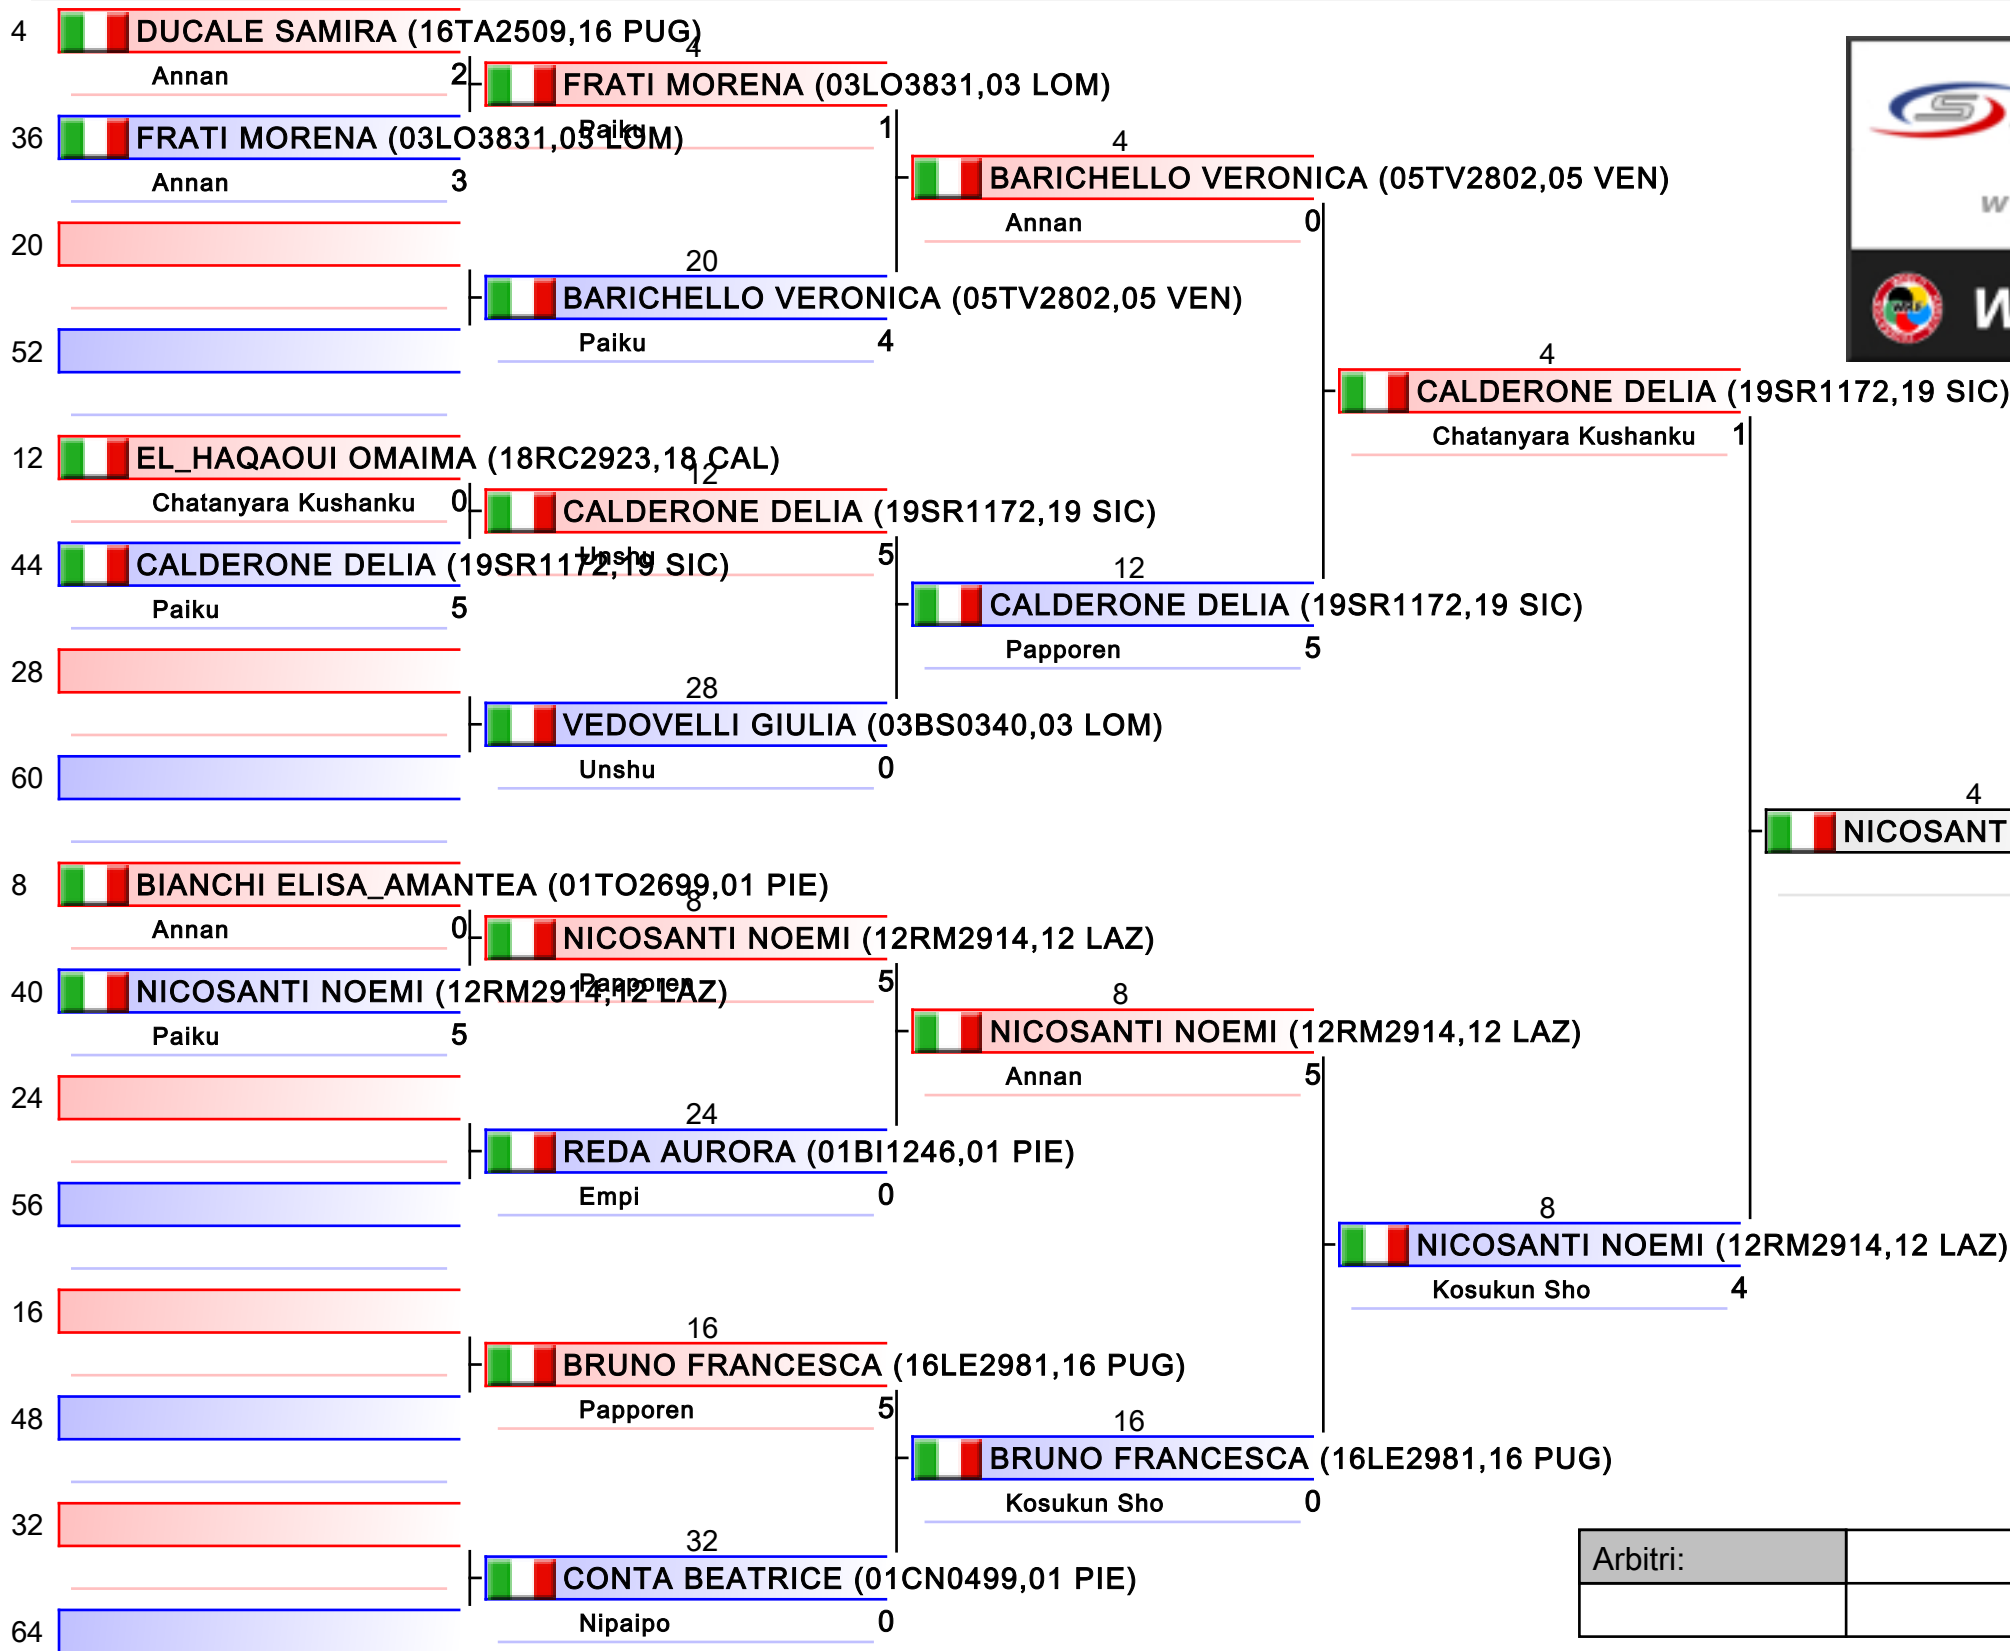

Juniores F KATA

2017-CAMPIONATO ITALIANO JUNIORES KATA FEMMINILE, VIA DEL GINESTRINO 15, 20061 CARUGATE -MI, ITA

Tatami

Tabelloni - Pool
4/4

1. DONOFRIO TERRYANA (17PZ1504,17 BAS)
2. PIVI LISA (08RN0461,08 EMI)
3. FERRACUTI EVA (12RM0061,12 LAZ)
3. AMATO CAROLINA (12RM0134,12 LAZ)
5. NICOSANTI NOEMI (12RM2914,12 LAZ)
5. CASALE CAROLA (05VR3110,05 VEN)
7. SANTORO SUSANNA (12RM0652,12 LAZ)
7. GAROFOLI SOFIA (12RM0061,12 LAZ)

Arbitri: