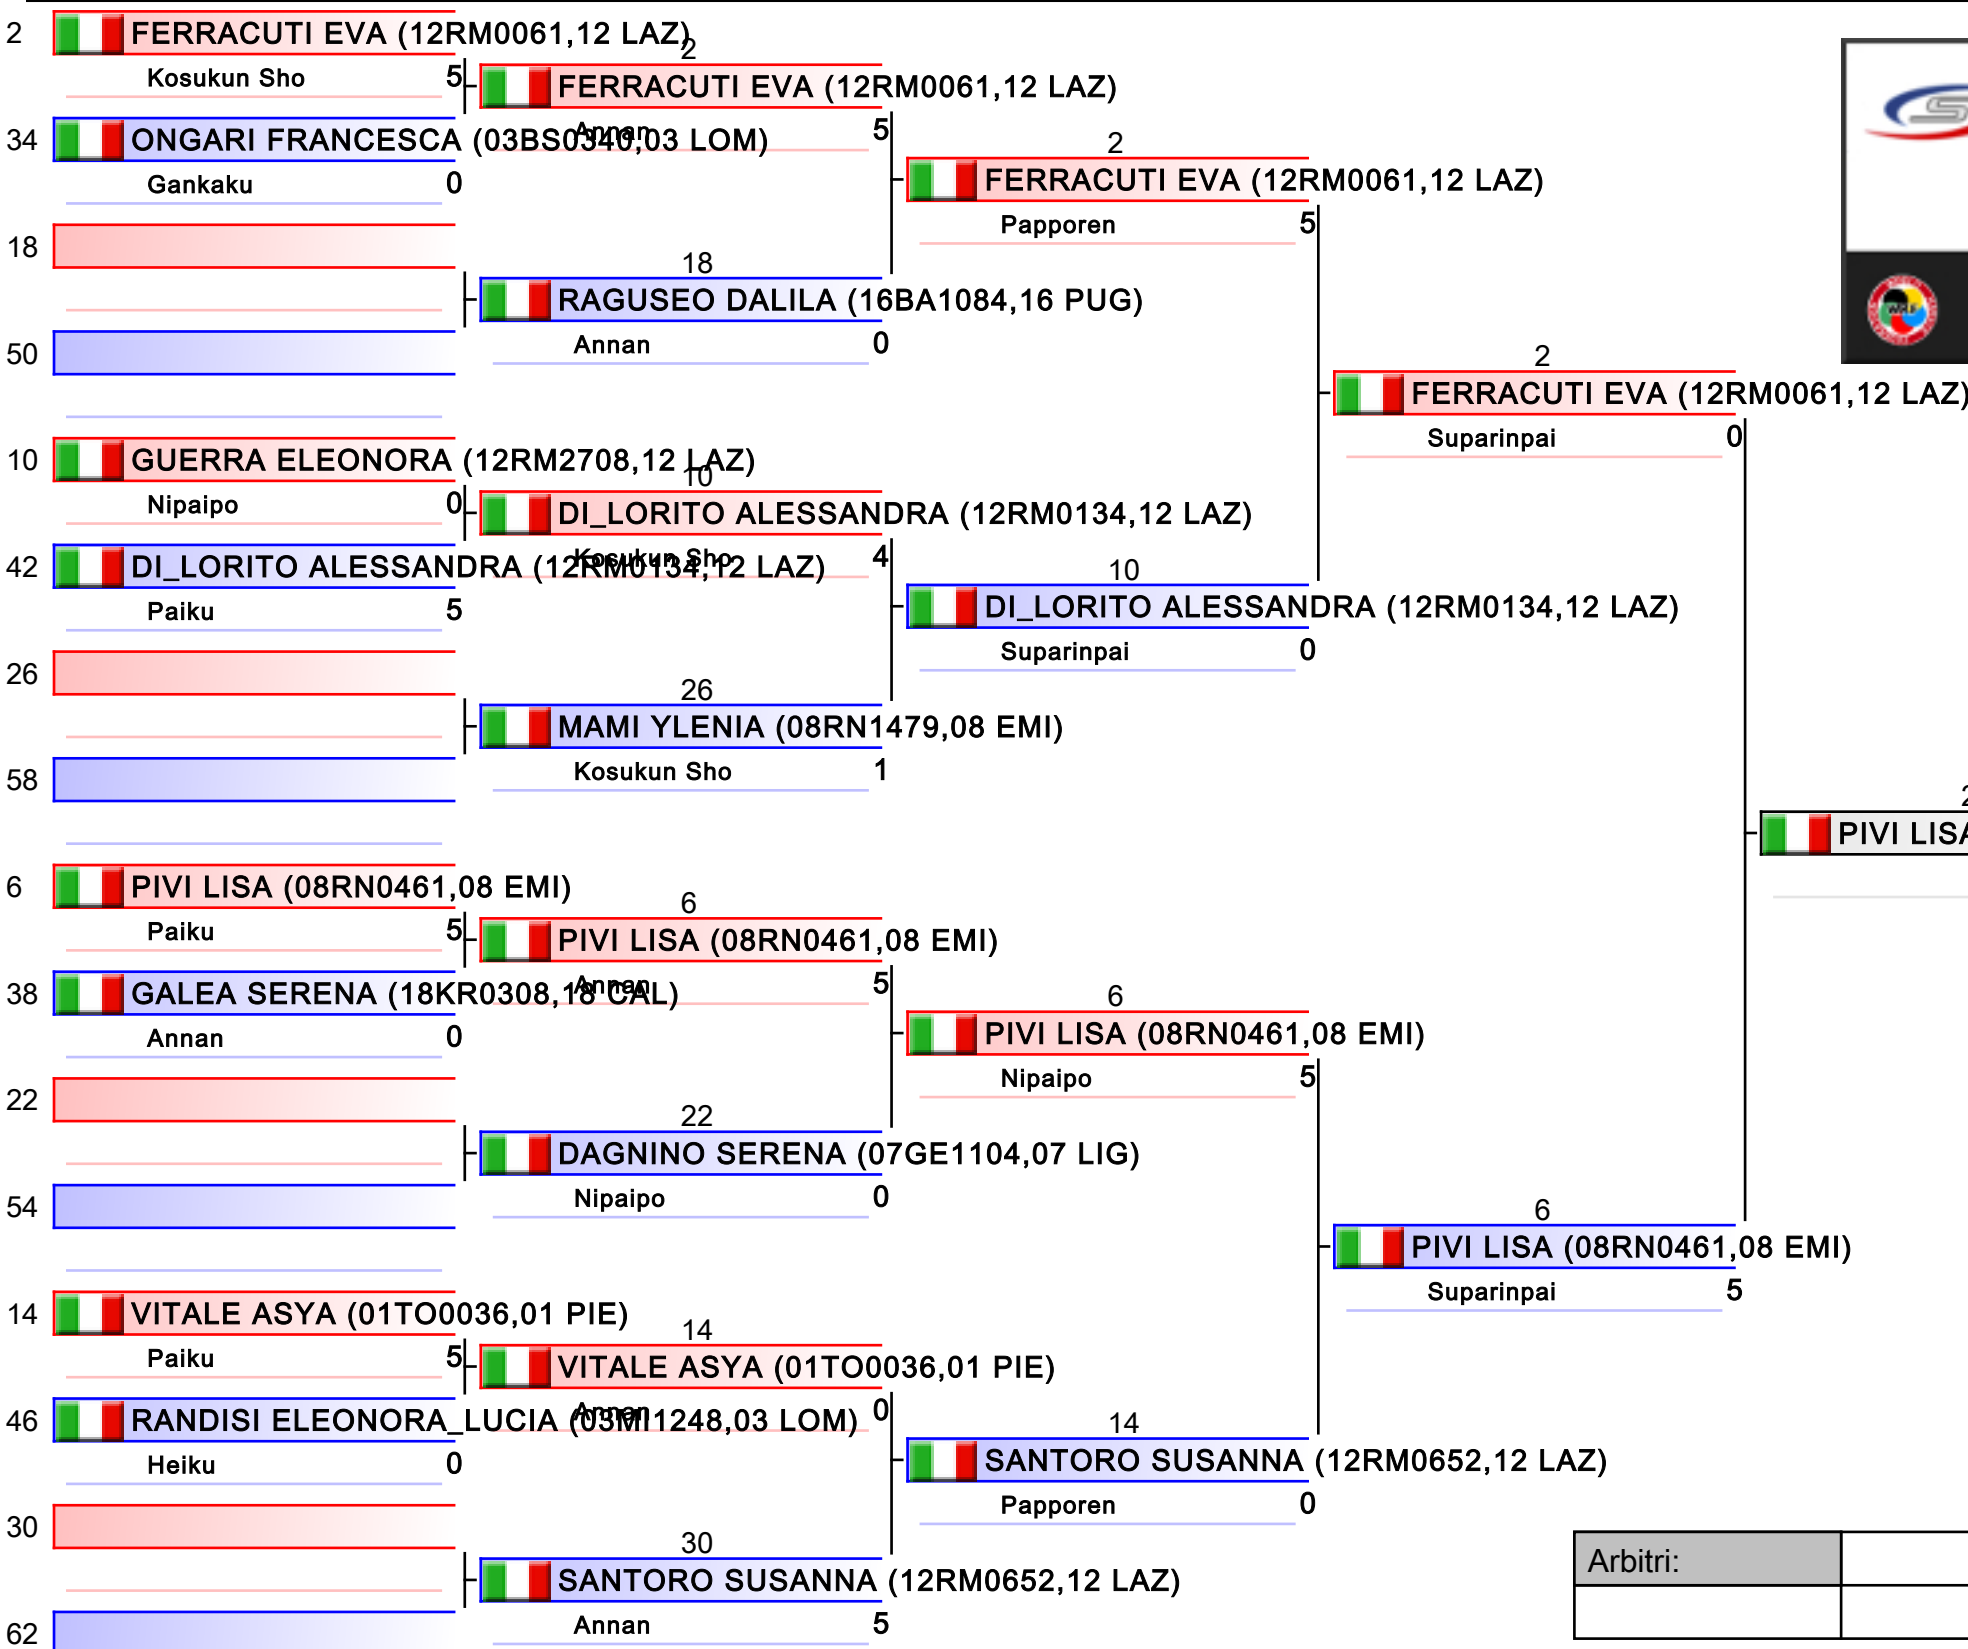

Juniores F KATA

2017-CAMPIONATO ITALIANO JUNIORES KATA FEMMINILE, VIA DEL GINESTRINO 15, 20061 CARUGATE -MI, ITA

Tatami

Tabelloni - Pool
3/4

1. DONOFRIO TERRYANA (17PZ1504,17 BAS)
2. PIVI LISA (08RN0461,08 EMI)
3. FERRACUTI EVA (12RM0061,12 LAZ)
3. AMATO CAROLINA (12RM0134,12 LAZ)
5. NICOSANTI NOEMI (12RM2914,12 LAZ)
5. CASALE CAROLA (05VR3110,05 VEN)
7. SANTORO SUSANNA (12RM0652,12 LAZ)
7. GAROFOLI SOFIA (12RM0061,12 LAZ)

Arbitri: